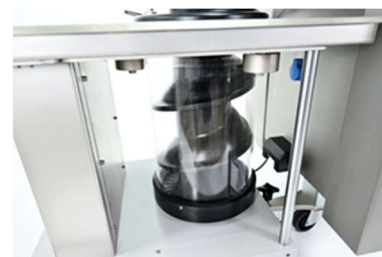

Опции

- Смазка пластины загрузочной воронки
- Дополнительная смазка толкателе (3 или 5 отверстий)
- Электрический мукопосыпатель
- Загрузочная воронка на 90 кг
- Регулируемый клапан уменьшения вакуума для теста с большим содержанием воды
- Подача сжатого воздуха
- Очиститель от теста на разгрузочном конвейере
- Оптическая защитная шторка на загрузочной воронке
- Система быстрой блокировки/разблокировки загрузочной воронки для быстрой и лучшей очистки
- Подготовка для деления очень мягких типов теста

Мощность 1,6 кВт, 1-фазный, вес нетто 535 кг
Ширина x глубина x высота 67 x 145 x 153 см

Делитель с округлителем теста SLIM предназначен для широкого ассортимента типов теста. Различные комбинации винтов и барабанов для разных типов теста.