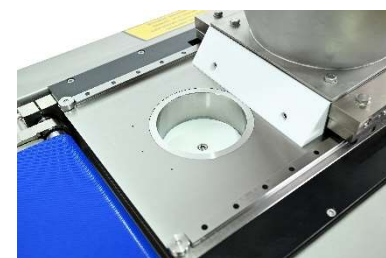

Точная вакуумная система для деления теста без сдавливания для любых типов теста.

Надежная гигиеничная машина; тесто не остается вакуумной камере, что делает машины SLIM простыми в очистке и идеальными для быстрой смены типов теста.

### **Делители-округлители SLIM Globe**

Вакуумный комбинированный тестоделитель-округлитель непрерывного действия для создания одинаковых скругленных порций теста без сдавливания

Комбинированный тестоделитель-округлитель SLIM Globe от Daub предназначен для разнообразных предприятий пищевой промышленности с высокими требованиями к качеству и консистенции теста.

Тесто делится на порции с помощью инновационной точной вакуумной системы. Благодаря этому тесто не сдавливается и структура теста не повреждается. Поскольку тесто не сдавливается, такая система идеально подходит для работы с деликатными типами теста, даже с высоким содержанием воды.

После деления теста, порции теста автоматически падают в округлитель, где они снова округляются с помощью системы округления, а затем попадают на платформу из нержавеющей стали в виде однородных скругленных порций теста одинаковой формы и консистенции. Теперь их можно поместить в лоток для теста. Для любых типов теста, включая тесто для хлеба, тортильи, пиццы, печенья и гидратированное тесто.